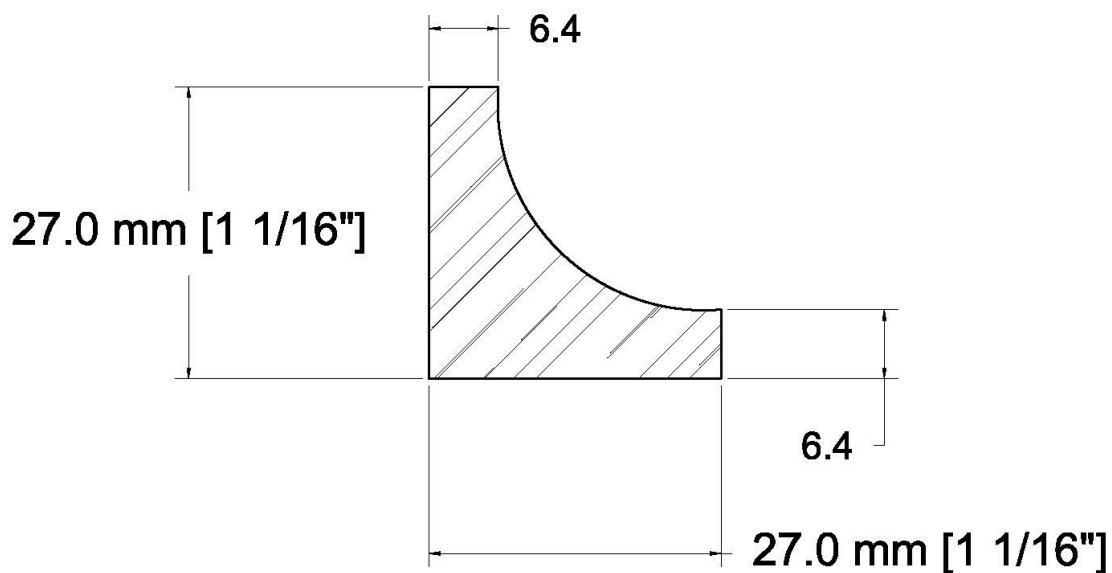

MENUISERIE DES PINS LTÉE

Détails techniques

K190330

USINE ET SIÈGE SOCIAL

3150, Chemin Royal, Notre-Dame des Pins
Beauce (Québec) G0M 1K0
Tél. : (418) 774-3324 · Fax : (418) 774-5530
Site web : www.mdpsins.qc.ca

SUCCURSALE LONGUEUIL

961, boulevard Guimond
Longueuil (Québec) J4G 2M7
Tél. : (450) 677-5211 · 1 (800) 361-5211
Fax : (450) 677-3946