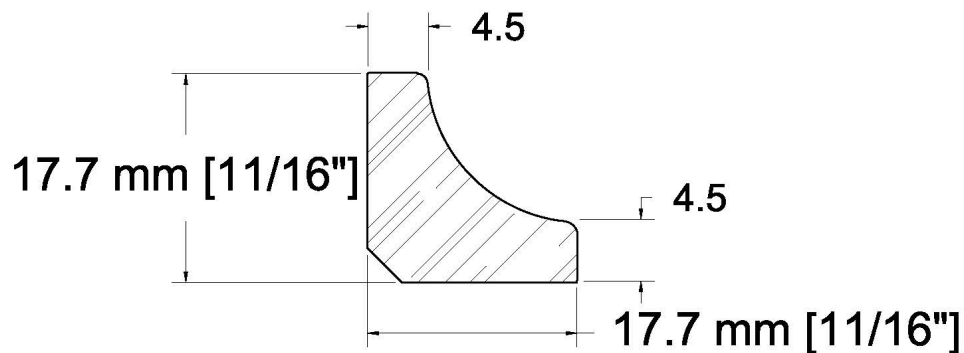

MENUISERIE DES PINS LTÉE

Détails techniques

K190360

USINE ET SIÈGE SOCIAL

3150, Chemin Royal, Notre-Dame des Pins
Beauce (Québec) G0M 1K0
Tél. : (418) 774-3324 · Fax : (418) 774-5530
Site web : www.mdpsins.qc.ca