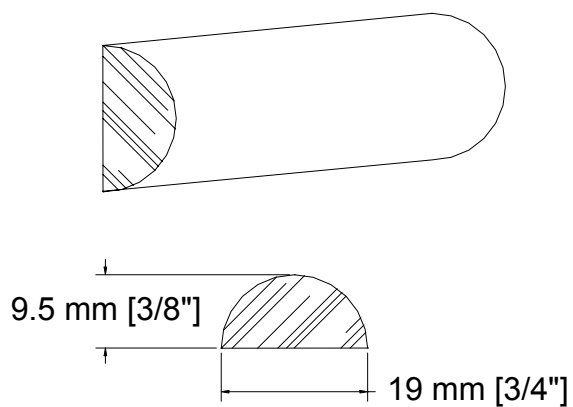

MENUISERIE DES PINS LTÉE

Détails techniques

K190390

USINE ET SIÈGE SOCIAL

3150, Chemin Royal, Notre-Dame des Pins
Beauce (Québec) G0M 1K0
Tél. : (418) 774-3324 · Fax : (418) 774-5530
Site web : www.mdpsins.qc.ca

SUCCURSALE LONGUEUIL

961, boulevard Guimond
Longueuil (Québec) J4G 2M7
Tél. : (450) 677-5211 · 1 (800) 361-5211
Fax : (450) 677-3946