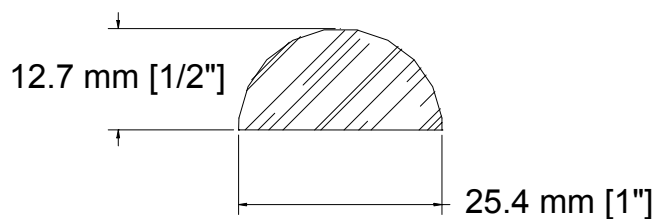

MENUISERIE DES PINS LTÉE

Détails techniques

K190393

USINE ET SIÈGE SOCIAL

3150, Chemin Royal, Notre-Dame des Pins
Beauce (Québec) G0M 1K0
Tél. : (418) 774-3324 · Fax : (418) 774-5530
Site web : www.mdpsins.qc.ca

SUCCURSALE LONGUEUIL

961, boulevard Guimond
Longueuil (Québec) J4G 2M7
Tél. : (450) 677-5211 · 1 (800) 361-5211
Fax : (450) 677-3946