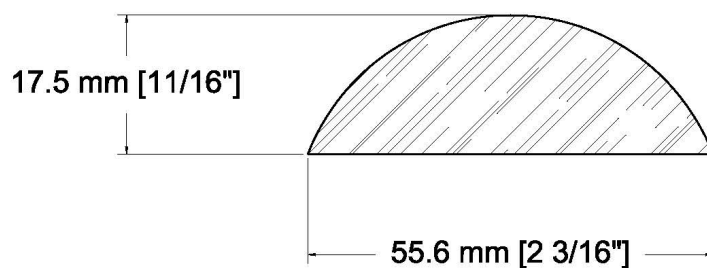

MENUISERIE DES PINS LTÉE

Détails techniques

K190399

USINE ET SIÈGE SOCIAL

3150, Chemin Royal, Notre-Dame des Pins
Beauce (Québec) G0M 1K0
Tél. : (418) 774-3324 · Fax : (418) 774-5530
Site web : www.mdpsins.qc.ca

SUCCURSALE LONGUEUIL

961, boulevard Guimond
Longueuil (Québec) J4G 2M7
Tél. : (450) 677-5211 · 1 (800) 361-5211
Fax : (450) 677-3946