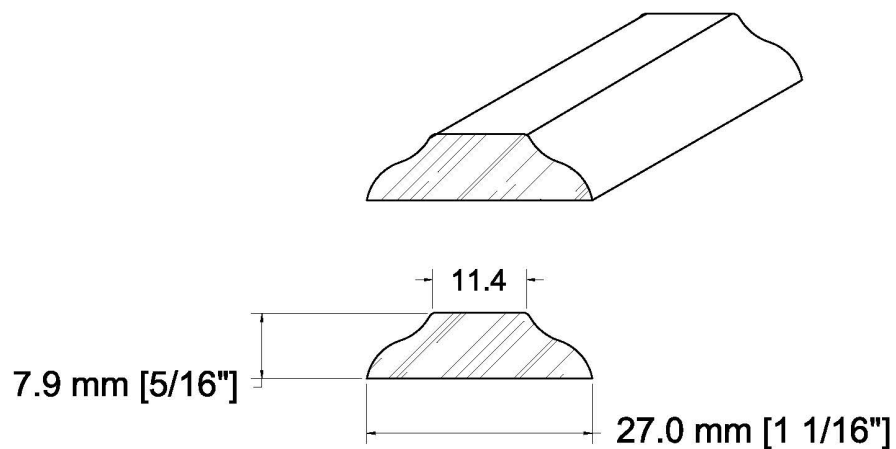

MENUISERIE DES PINS LTÉE

Détails techniques

K190415

USINE ET SIÈGE SOCIAL

3150, Chemin Royal, Notre-Dame des Pins
Beauce (Québec) G0M 1K0
Tél. : (418) 774-3324 · Fax : (418) 774-5530
Site web : www.mdpsins.qc.ca

SUCCURSALE LONGUEUIL

961, boulevard Guimond
Longueuil (Québec) J4G 2M7
Tél. : (450) 677-5211 · 1 (800) 361-5211
Fax : (450) 677-3946