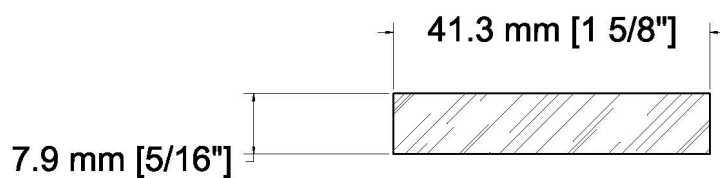

MENUISERIE DES PINS LTÉE

Détails techniques

K190420

USINE ET SIÈGE SOCIAL

3150, Chemin Royal, Notre-Dame des Pins
Beauce (Québec) G0M 1K0
Tél. : (418) 774-3324 · Fax : (418) 774-5530
Site web : www.mdpsins.qc.ca

SUCCURSALE LONGUEUIL

961, boulevard Guimond
Longueuil (Québec) J4G 2M7
Tél. : (450) 677-5211 · 1 (800) 361-5211
Fax : (450) 677-3946