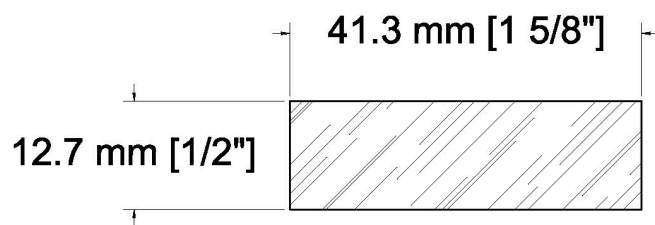

MENUISERIE DES PINS LTÉE

Détails techniques

K190421

USINE ET SIÈGE SOCIAL

3150, Chemin Royal, Notre-Dame des Pins
Beauce (Québec) G0M 1K0
Tél. : (418) 774-3324 · Fax : (418) 774-5530
Site web : www.mdpsins.qc.ca

SUCCURSALE LONGUEUIL

961, boulevard Guimond
Longueuil (Québec) J4G 2M7
Tél. : (450) 677-5211 · 1 (800) 361-5211
Fax : (450) 677-3946