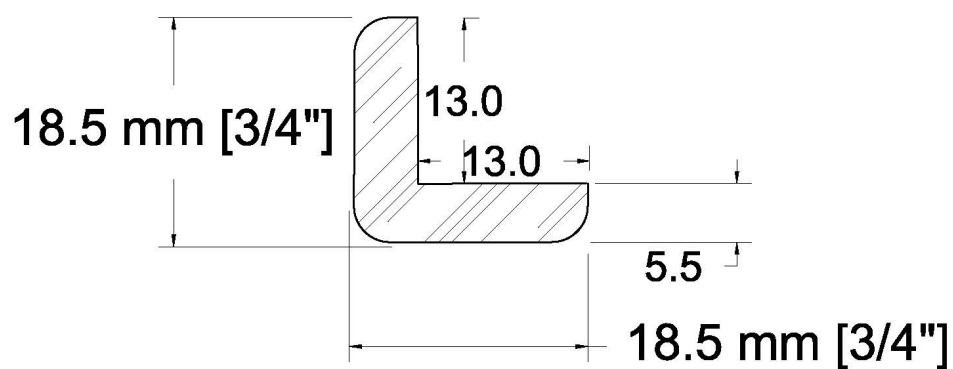

K190436

USINE ET SIÈGE SOCIAL

3150, Chemin Royal, Notre-Dame des Pins
Beauce (Québec) G0M 1K0
Tél. : (418) 774-3324 · Fax : (418) 774-5530
Site web : www.mdpsins.qc.ca

SUCCURSALE LONGUEUIL

961, boulevard Guimond
Longueuil (Québec) J4G 2M7
Tél. : (450) 677-5211 · 1 (800) 361-5211
Fax : (450) 677-3946