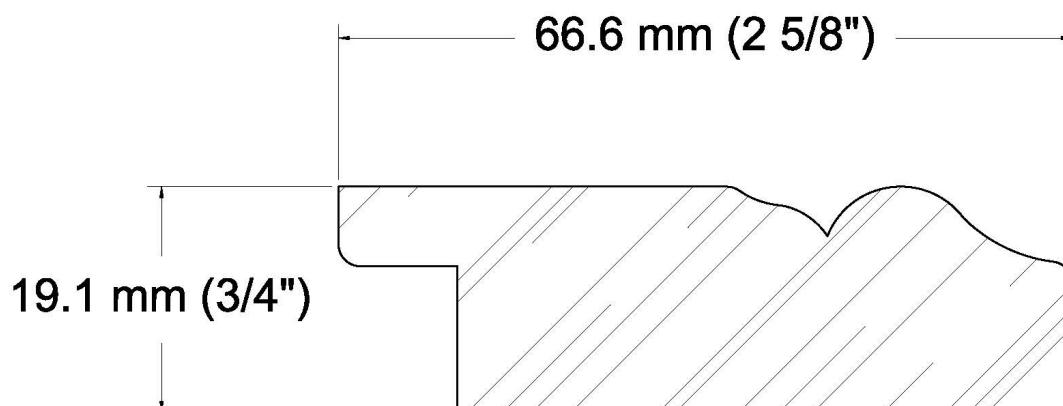

MENUISERIE DES PINS LTÉE

Détails techniques

K199425

USINE ET SIÈGE SOCIAL

3150, Chemin Royal, Notre-Dame des Pins
Beauce (Québec) G0M 1K0
Tél. : (418) 774-3324 · Fax : (418) 774-5530
Site web : www.mdpsins.qc.ca

SUCCURSALE LONGUEUIL

961, boulevard Guimond
Longueuil (Québec) J4G 2M7
Tél. : (450) 677-5211 · 1 (800) 361-5211
Fax : (450) 677-3946