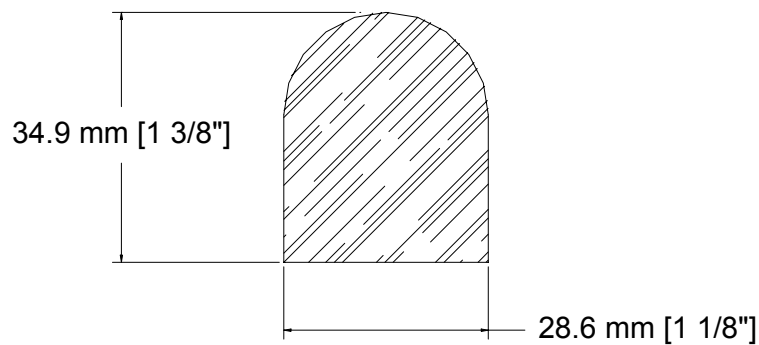

MENUISERIE DES PINS LTÉE

Détails techniques

K199930

USINE ET SIÈGE SOCIAL

3150, Chemin Royal, Notre-Dame des Pins
Beauce (Québec) G0M 1K0
Tél. : (418) 774-3324 · Fax : (418) 774-5530
Site web : www.mdpsins.qc.ca

SUCCURSALE LONGUEUIL

961, boulevard Guimond
Longueuil (Québec) J4G 2M7
Tél. : (450) 677-5211 · 1 (800) 361-5211
Fax : (450) 677-3946