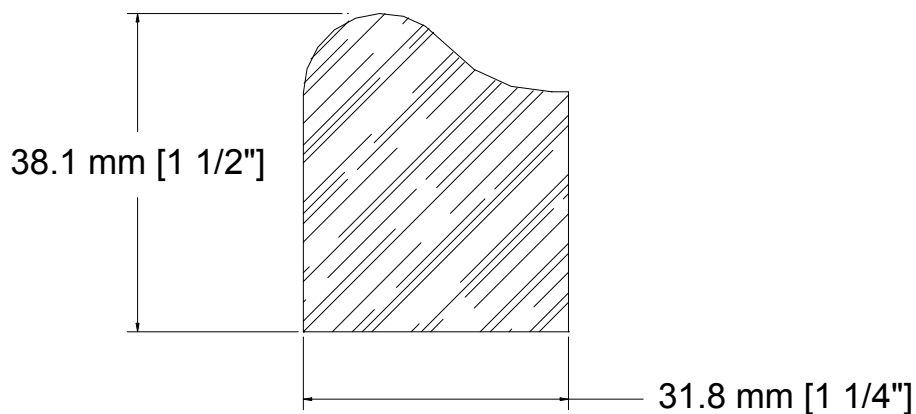

MENUISERIE DES PINS LTÉE

Détails techniques

K199940

USINE ET SIÈGE SOCIAL

3150, Chemin Royal, Notre-Dame des Pins
Beauce (Québec) G0M 1K0
Tél. : (418) 774-3324 · Fax : (418) 774-5530
Site web : www.mdpsins.qc.ca

SUCCURSALE LONGUEUIL

961, boulevard Guimond
Longueuil (Québec) J4G 2M7
Tél. : (450) 677-5211 · 1 (800) 361-5211
Fax : (450) 677-3946