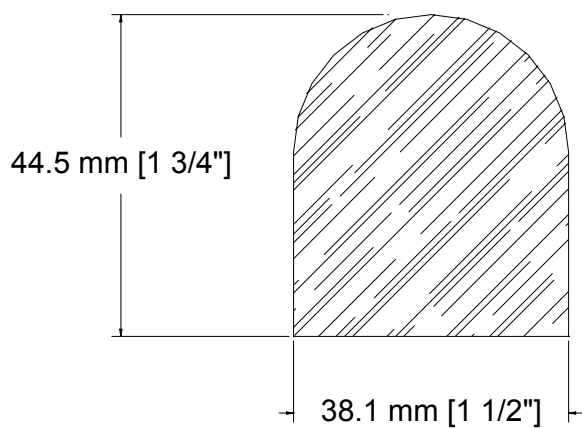

MENUISERIE DES PINS LTÉE

Détails techniques

K199950

USINE ET SIÈGE SOCIAL

3150, Chemin Royal, Notre-Dame des Pins
Beauce (Québec) G0M 1K0
Tél. : (418) 774-3324 · Fax : (418) 774-5530
Site web : www.mdpsins.qc.ca

SUCCURSALE LONGUEUIL

961, boulevard Guimond
Longueuil (Québec) J4G 2M7
Tél. : (450) 677-5211 · 1 (800) 361-5211
Fax : (450) 677-3946