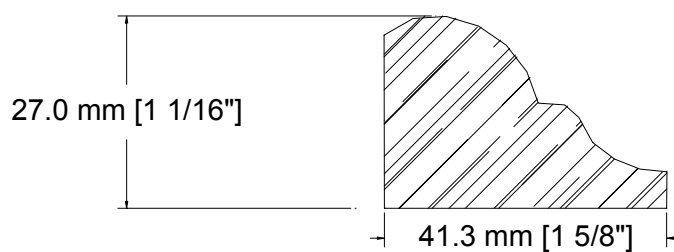

MENUISERIE DES PINS LTÉE

Détails techniques

K220209

USINE ET SIÈGE SOCIAL

3150, Chemin Royal, Notre-Dame des Pins
Beauce (Québec) G0M 1K0
Tél. : (418) 774-3324 · Fax : (418) 774-5530
Site web : www.mdpsins.qc.ca

SUCCURSALE LONGUEUIL

961, boulevard Guimond
Longueuil (Québec) J4G 2M7
Tél. : (450) 677-5211 · 1 (800) 361-5211
Fax : (450) 677-3946