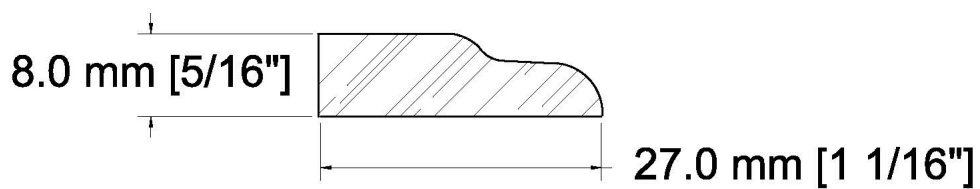

MENUISERIE DES PINS LTÉE

Détails techniques

K220245

USINE ET SIÈGE SOCIAL

3150, Chemin Royal, Notre-Dame des Pins
Beauce (Québec) G0M 1K0
Tél. : (418) 774-3324 · Fax : (418) 774-5530
Site web : www.mdpsins.qc.ca

SUCCURSALE LONGUEUIL

961, boulevard Guimond
Longueuil (Québec) J4G 2M7
Tél. : (450) 677-5211 · 1 (800) 361-5211
Fax : (450) 677-3946