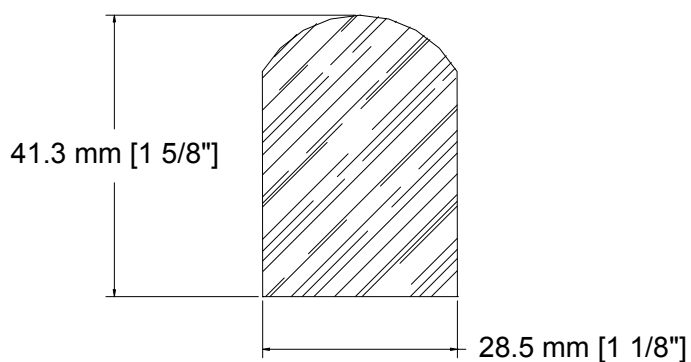

# Détails techniques

**K220495**

**USINE ET SIÈGE SOCIAL**

3150, Chemin Royal, Notre-Dame des Pins  
Beauce (Québec) G0M 1K0  
Tél. : (418) 774-3324 · Fax : (418) 774-5530  
Site web : [www.mdpsins.qc.ca](http://www.mdpsins.qc.ca)