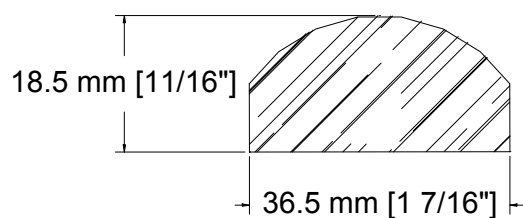

MENUISERIE DES PINS LTÉE

Détails techniques

K220585

USINE ET SIÈGE SOCIAL

3150, Chemin Royal, Notre-Dame des Pins
Beauce (Québec) G0M 1K0
Tél. : (418) 774-3324 · Fax : (418) 774-5530
Site web : www.mdpsins.qc.ca

SUCCURSALE LONGUEUIL

961, boulevard Guimond
Longueuil (Québec) J4G 2M7
Tél. : (450) 677-5211 · 1 (800) 361-5211
Fax : (450) 677-3946