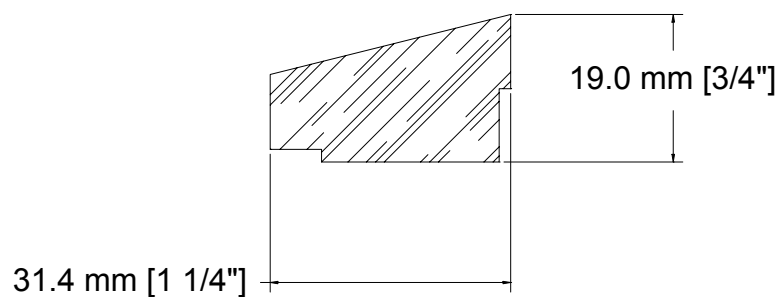

MENUISERIE DES PINS LTÉE

Détails techniques

K2292100

USINE ET SIÈGE SOCIAL

3150, Chemin Royal, Notre-Dame des Pins
Beauce (Québec) G0M 1K0
Tél. : (418) 774-3324 · Fax : (418) 774-5530
Site web : www.mdpsins.qc.ca

SUCCURSALE LONGUEUIL

961, boulevard Guimond
Longueuil (Québec) J4G 2M7
Tél. : (450) 677-5211 · 1 (800) 361-5211
Fax : (450) 677-3946