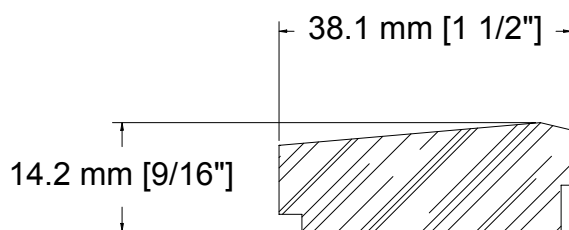

MENUISERIE DES PINS LTÉE

Détails techniques

K2292150

USINE ET SIÈGE SOCIAL

3150, Chemin Royal, Notre-Dame des Pins
Beauce (Québec) G0M 1K0
Tél. : (418) 774-3324 · Fax : (418) 774-5530
Site web : www.mdpsins.qc.ca

SUCCURSALE LONGUEUIL

961, boulevard Guimond
Longueuil (Québec) J4G 2M7
Tél. : (450) 677-5211 · 1 (800) 361-5211
Fax : (450) 677-3946