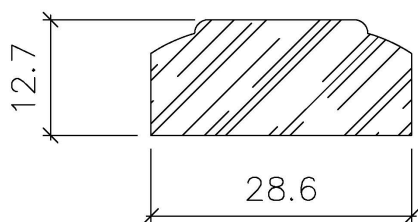

MENUISERIE DES PINS LTÉE

Détails techniques

K2293200

USINE ET SIÈGE SOCIAL

3150, Chemin Royal, Notre-Dame des Pins
Beauce (Québec) G0M 1K0
Tél. : (418) 774-3324 · Fax : (418) 774-5530
Site web : www.mdpsins.qc.ca

SUCCURSALE LONGUEUIL

961, boulevard Guimond
Longueuil (Québec) J4G 2M7
Tél. : (450) 677-5211 · 1 (800) 361-5211
Fax : (450) 677-3946