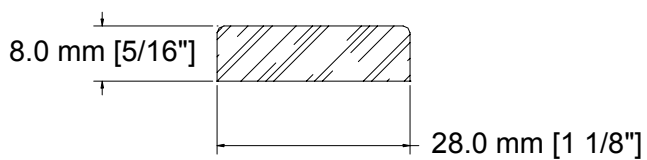

MENUISERIE DES PINS LTÉE

Détails techniques

K229500

USINE ET SIÈGE SOCIAL

3150, Chemin Royal, Notre-Dame des Pins
Beauce (Québec) G0M 1K0
Tél. : (418) 774-3324 · Fax : (418) 774-5530
Site web : www.mdpsins.qc.ca

SUCCURSALE LONGUEUIL

961, boulevard Guimond
Longueuil (Québec) J4G 2M7
Tél. : (450) 677-5211 · 1 (800) 361-5211
Fax : (450) 677-3946