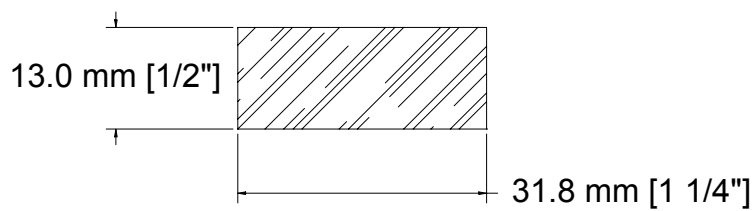

# Détails techniques

**K229510**

**USINE ET SIÈGE SOCIAL**

3150, Chemin Royal, Notre-Dame des Pins  
Beauce (Québec) G0M 1K0  
Tél. : (418) 774-3324 · Fax : (418) 774-5530  
Site web : [www.mdpins.qc.ca](http://www.mdpins.qc.ca)