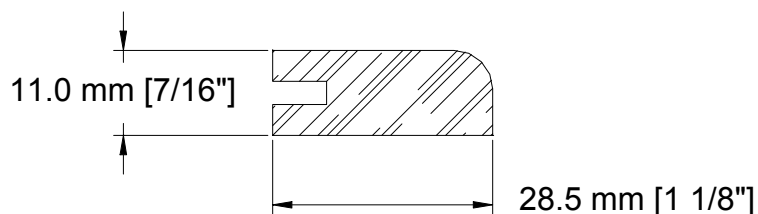

MENUISERIE DES PINS LTÉE

Détails techniques

K229520

USINE ET SIÈGE SOCIAL

3150, Chemin Royal, Notre-Dame des Pins
Beauce (Québec) G0M 1K0
Tél. : (418) 774-3324 · Fax : (418) 774-5530
Site web : www.mdpsins.qc.ca

SUCCURSALE LONGUEUIL

961, boulevard Guimond
Longueuil (Québec) J4G 2M7
Tél. : (450) 677-5211 · 1 (800) 361-5211
Fax : (450) 677-3946