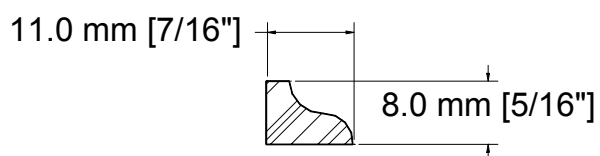

MENUISERIE DES PINS LTÉE

Détails techniques

K2295900

USINE ET SIÈGE SOCIAL

3150, Chemin Royal, Notre-Dame des Pins
Beauce (Québec) G0M 1K0
Tél. : (418) 774-3324 · Fax : (418) 774-5530
Site web : www.mdpsins.qc.ca

SUCCURSALE LONGUEUIL

961, boulevard Guimond
Longueuil (Québec) J4G 2M7
Tél. : (450) 677-5211 · 1 (800) 361-5211
Fax : (450) 677-3946