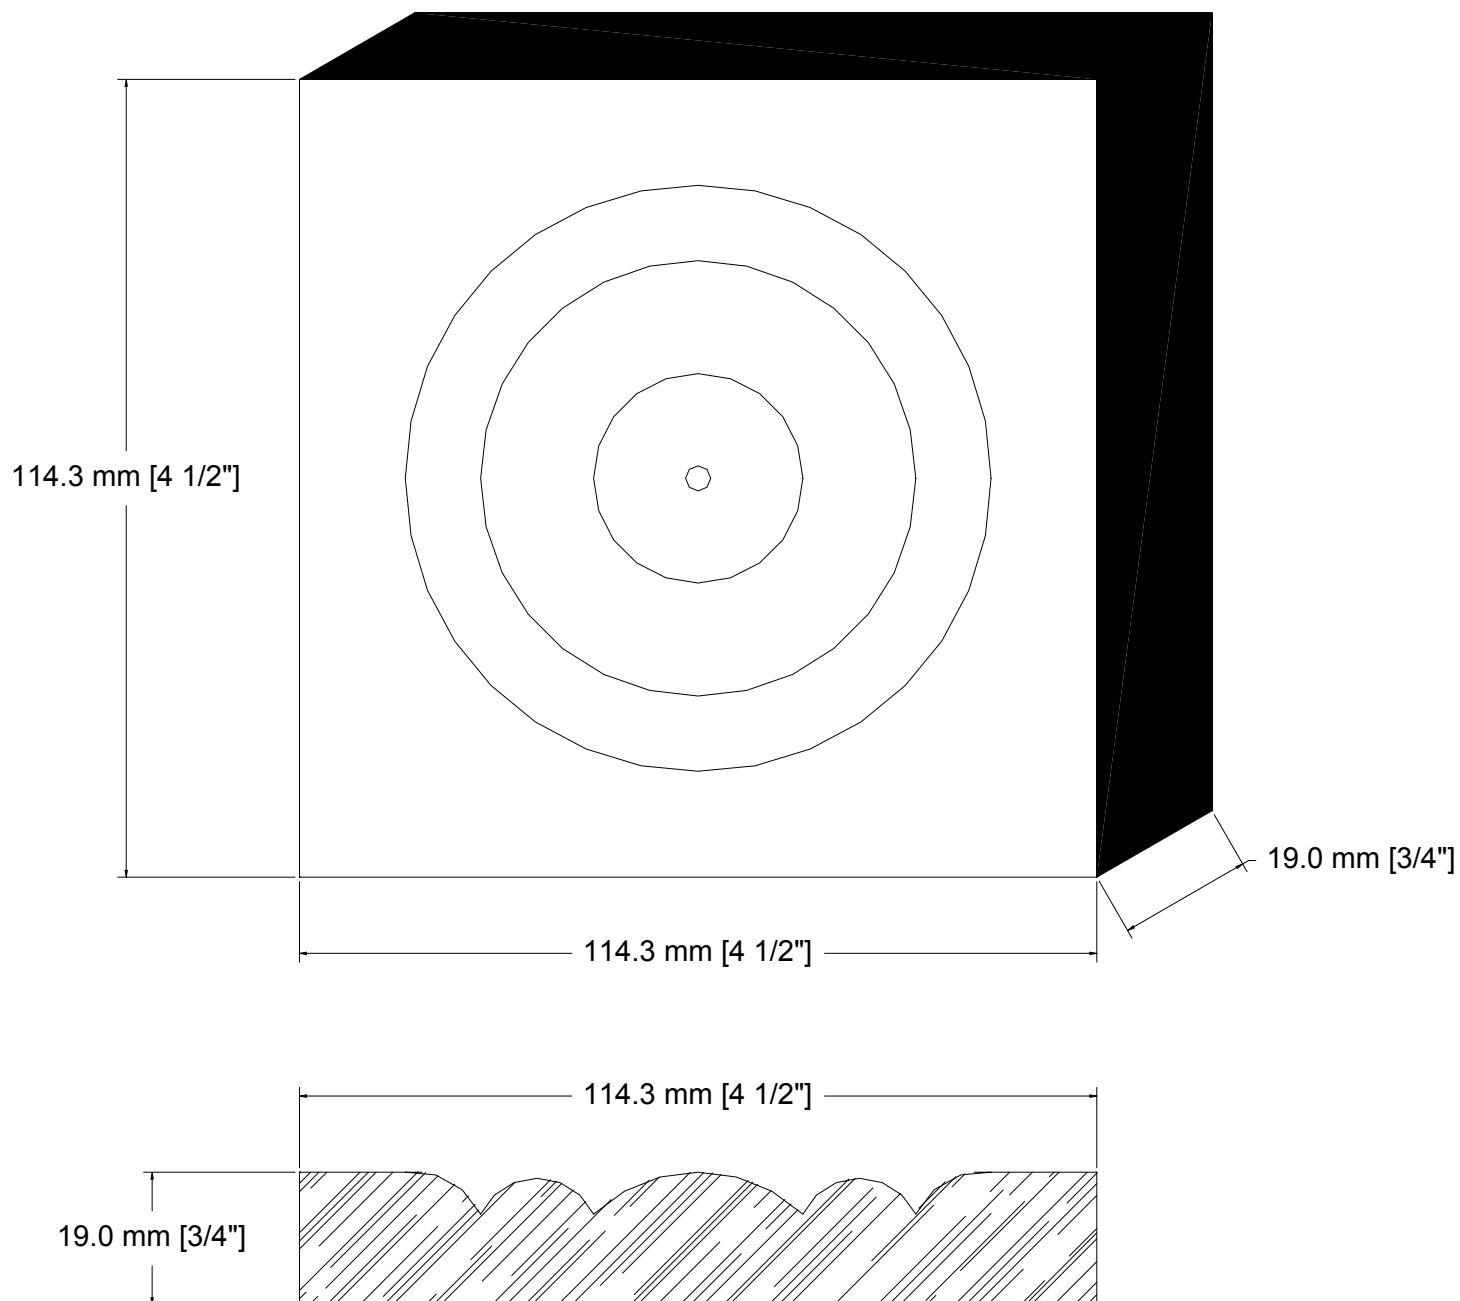

MENUISERIE DES PINS LTÉE

Détails techniques

K229705

USINE ET SIÈGE SOCIAL

3150, Chemin Royal, Notre-Dame des Pins
Beauce (Québec) G0M 1K0
Tél. : (418) 774-3324 · Fax : (418) 774-5530
Site web : www.mdpsins.qc.ca

SUCCURSALE LONGUEUIL

961, boulevard Guimond
Longueuil (Québec) J4G 2M7
Tél. : (450) 677-5211 · 1 (800) 361-5211
Fax : (450) 677-3946