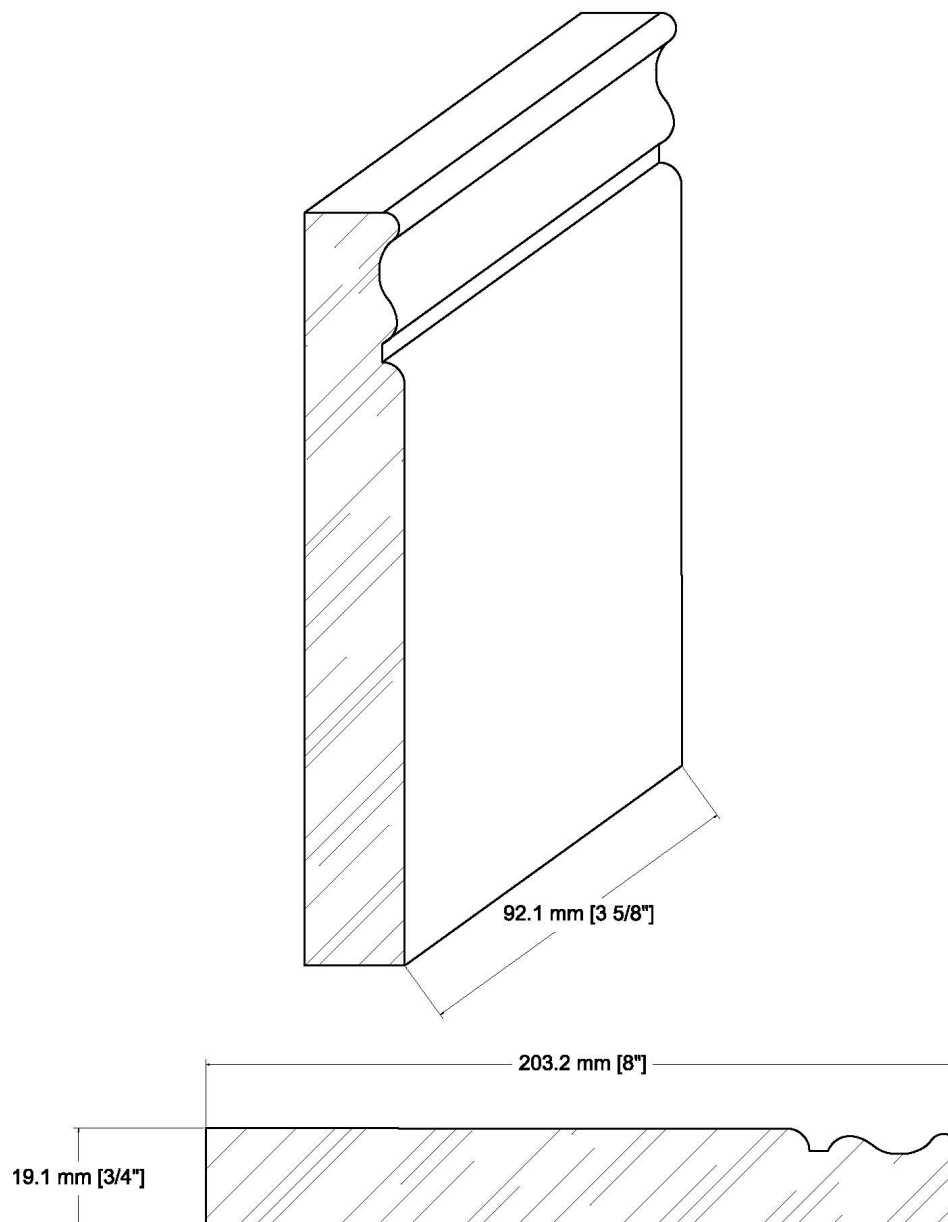

MENUISERIE DES PINS LTÉE

Détails techniques

K229716

USINE ET SIÈGE SOCIAL

3150, Chemin Royal, Notre-Dame des Pins
Beauce (Québec) G0M 1K0
Tél. : (418) 774-3324 · Fax : (418) 774-5530
Site web : www.mdpsins.qc.ca

SUCCURSALE LONGUEUIL

961, boulevard Guimond
Longueuil (Québec) J4G 2M7
Tél. : (450) 677-5211 · 1 (800) 361-5211
Fax : (450) 677-3946