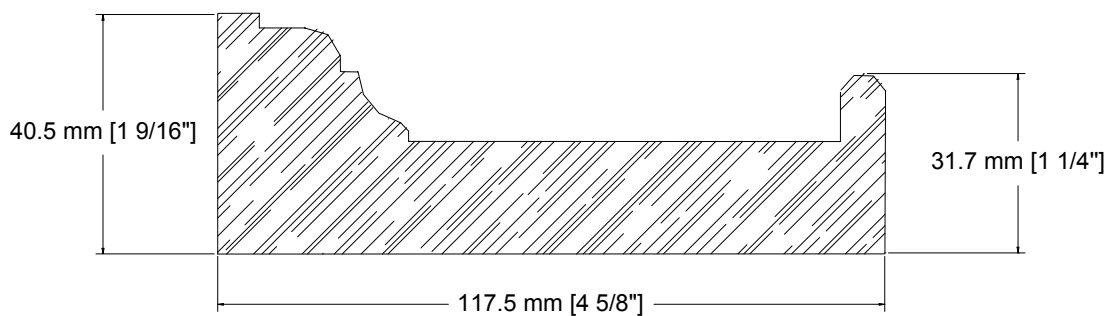

MENUISERIE DES PINS LTÉE

Détails techniques

K229914

USINE ET SIÈGE SOCIAL

3150, Chemin Royal, Notre-Dame des Pins
Beauce (Québec) G0M 1K0
Tél. : (418) 774-3324 · Fax : (418) 774-5530
Site web : www.mdpsins.qc.ca