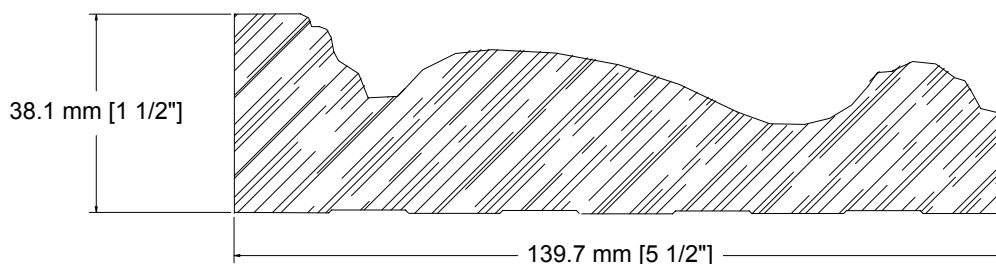

MENUISERIE DES PINS LTÉE

Détails techniques

K229916

USINE ET SIÈGE SOCIAL

3150, Chemin Royal, Notre-Dame des Pins
Beauce (Québec) G0M 1K0
Tél. : (418) 774-3324 · Fax : (418) 774-5530
Site web : www.mdpsins.qc.ca