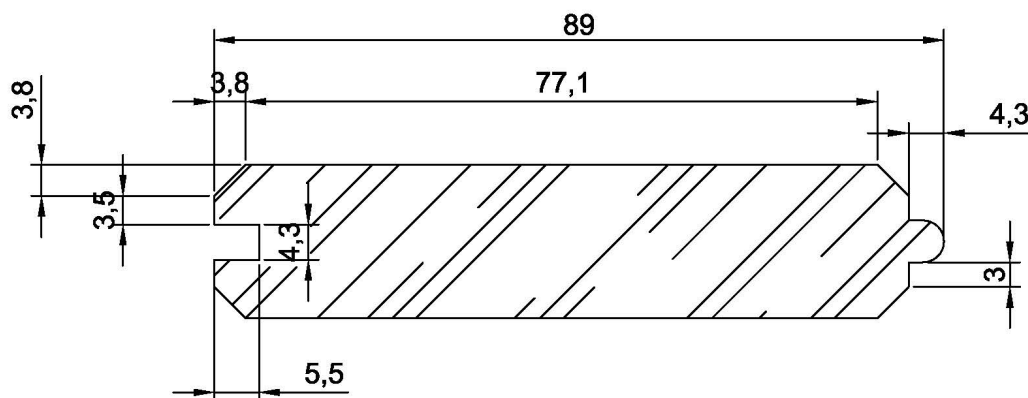

MENUISERIE DES PINS LTÉE

Détails techniques

K259009

USINE ET SIÈGE SOCIAL

3150, Chemin Royal, Notre-Dame des Pins
Beauce (Québec) G0M 1K0
Tél. : (418) 774-3324 · Fax : (418) 774-5530
Site web : www.mdpsins.qc.ca