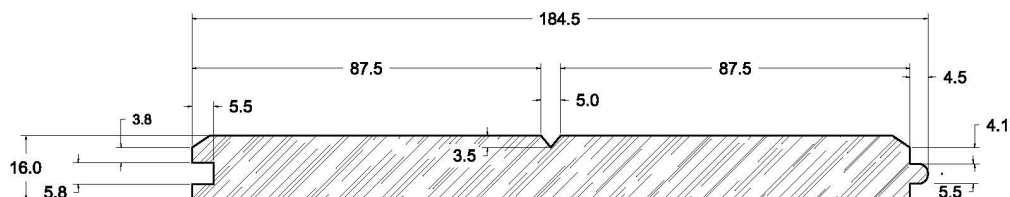

MENUISERIE DES PINS LTÉE

Détails techniques

K259029

USINE ET SIÈGE SOCIAL

3150, Chemin Royal, Notre-Dame des Pins
Beauce (Québec) G0M 1K0
Tél. : (418) 774-3324 · Fax : (418) 774-5530
Site web : www.mdpsins.qc.ca

SUCCURSALE LONGUEUIL

961, boulevard Guimond
Longueuil (Québec) J4G 2M7
Tél. : (450) 677-5211 · 1 (800) 361-5211
Fax : (450) 677-3946