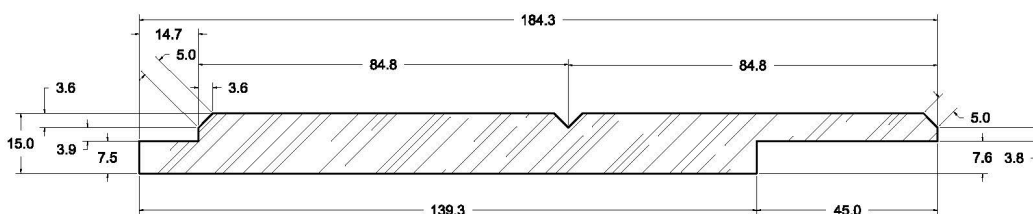

MENUISERIE DES PINS LTÉE

Détails techniques

K259039

USINE ET SIÈGE SOCIAL

3150, Chemin Royal, Notre-Dame des Pins
Beauce (Québec) G0M 1K0
Tél. : (418) 774-3324 · Fax : (418) 774-5530
Site web : www.mdpsins.qc.ca