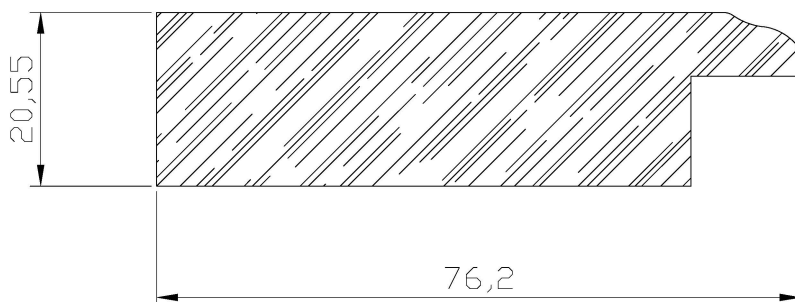

MENUISERIE DES PINS LTÉE

Détails techniques

K259900

USINE ET SIÈGE SOCIAL

3150, Chemin Royal, Notre-Dame des Pins
Beauce (Québec) G0M 1K0
Tél. : (418) 774-3324 · Fax : (418) 774-5530
Site web : www.mdpsins.qc.ca