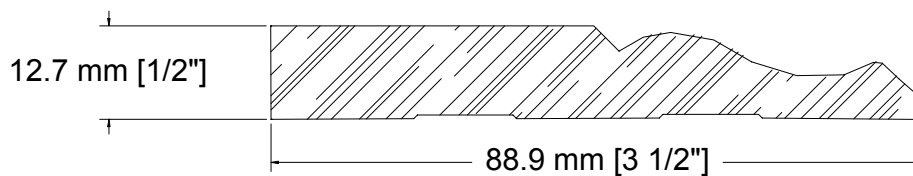

MENUISERIE DES PINS LTÉE

Détails techniques

Plinthe L-176

USINE ET SIÈGE SOCIAL

3150, Chemin Royal, Notre-Dame des Pins
Beauce (Québec) G0M 1K0
Tél. : (418) 774-3324 · Fax : (418) 774-5530
Site web : www.mdpsins.qc.ca