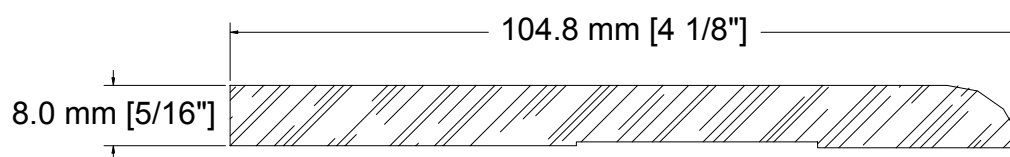

MENUISERIE DES PINS LTÉE

Détails techniques

Plinthe L-220

USINE ET SIÈGE SOCIAL

3150, Chemin Royal, Notre-Dame des Pins
Beauce (Québec) G0M 1K0
Tél. : (418) 774-3324 · Fax : (418) 774-5530
Site web : www.mdpsins.qc.ca