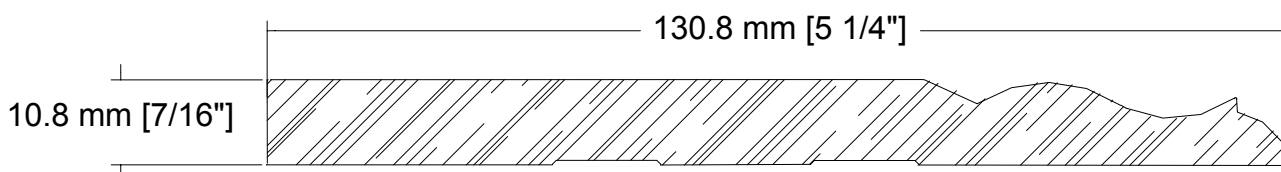

MENUISERIE DES PINS LTÉE

Détails techniques

Plinthe L-222

USINE ET SIÈGE SOCIAL

3150, Chemin Royal, Notre-Dame des Pins
Beauce (Québec) G0M 1K0
Tél. : (418) 774-3324 · Fax : (418) 774-5530
Site web : www.mdpins.qc.ca