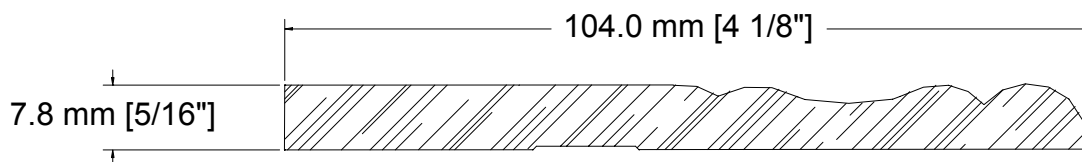

MENUISERIE DES PINS LTÉE

Détails techniques

Plinthe L-224

USINE ET SIÈGE SOCIAL

3150, Chemin Royal, Notre-Dame des Pins
Beauce (Québec) G0M 1K0
Tél. : (418) 774-3324 · Fax : (418) 774-5530
Site web : www.mdpsins.qc.ca