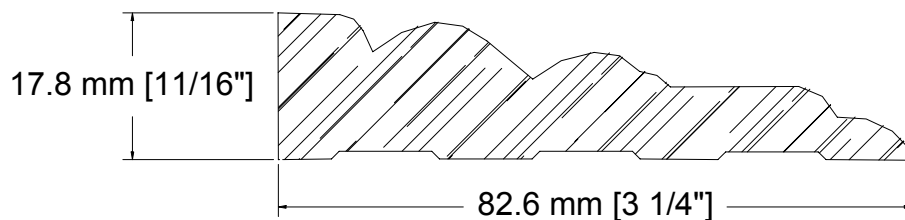

MENUISERIE DES PINS LTÉE

Détails techniques

Chambranle L-80

USINE ET SIÈGE SOCIAL

3150, Chemin Royal, Notre-Dame des Pins
Beauce (Québec) G0M 1K0
Tél. : (418) 774-3324 · Fax : (418) 774-5530
Site web : www.mdpsins.qc.ca

SUCCURSALE LONGUEUIL

961, boulevard Guimond
Longueuil (Québec) J4G 2M7
Tél. : (450) 677-5211 · 1 (800) 361-5211
Fax : (450) 677-3946