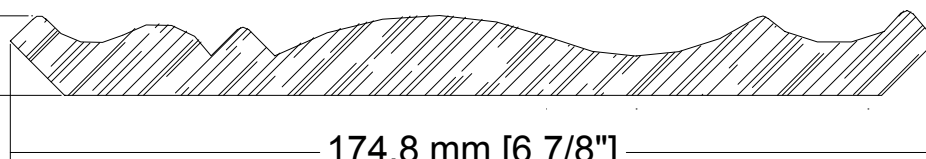

MENUISERIE DES PINS LTÉE

Détails techniques

O'gee L-129

15.0 mm [5/8"]

174.8 mm [6 7/8"]

USINE ET SIÈGE SOCIAL

3150, Chemin Royal, Notre-Dame des Pins
Beauce (Québec) G0M 1K0
Tél. : (418) 774-3324 · Fax : (418) 774-5530
Site web : www.mdpsins.qc.ca