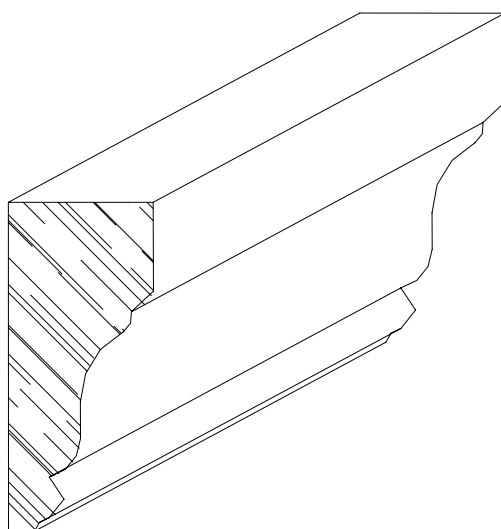

MENUISERIE DES PINS LTÉE

Détails techniques

Moulure décorative L-320

USINE ET SIÈGE SOCIAL

3150, Chemin Royal, Notre-Dame des Pins
Beauce (Québec) G0M 1K0
Tél. : (418) 774-3324 · Fax : (418) 774-5530
Site web : www.mdpsins.qc.ca