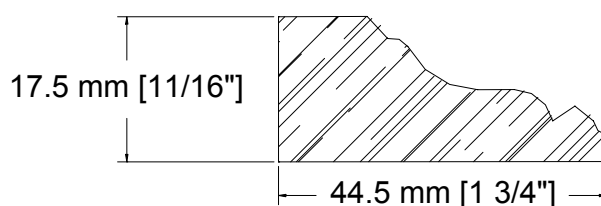

MENUISERIE DES PINS LTÉE

Détails techniques

Moulure décorative L-320

USINE ET SIÈGE SOCIAL

3150, Chemin Royal, Notre-Dame des Pins
Beauce (Québec) G0M 1K0
Tél. : (418) 774-3324 · Fax : (418) 774-5530
Site web : www.mdpsins.qc.ca