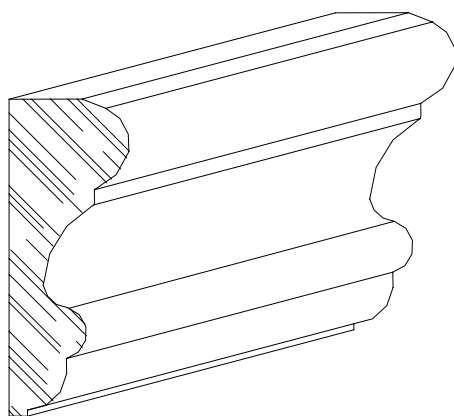

MENUISERIE DES PINS LTÉE

Détails techniques

Cimaise L-3312

USINE ET SIÈGE SOCIAL

3150, Chemin Royal, Notre-Dame des Pins
Beauce (Québec) G0M 1K0
Tél. : (418) 774-3324 · Fax : (418) 774-5530
Site web : www.mdpsins.qc.ca