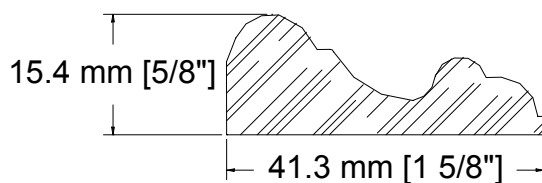

MENUISERIE DES PINS LTÉE

Détails techniques

Cimaise L-3312

USINE ET SIÈGE SOCIAL

3150, Chemin Royal, Notre-Dame des Pins
Beauce (Québec) G0M 1K0
Tél. : (418) 774-3324 · Fax : (418) 774-5530
Site web : www.mdpsins.qc.ca

SUCCURSALE LONGUEUIL

961, boulevard Guimond
Longueuil (Québec) J4G 2M7
Tél. : (450) 677-5211 · 1 (800) 361-5211
Fax : (450) 677-3946