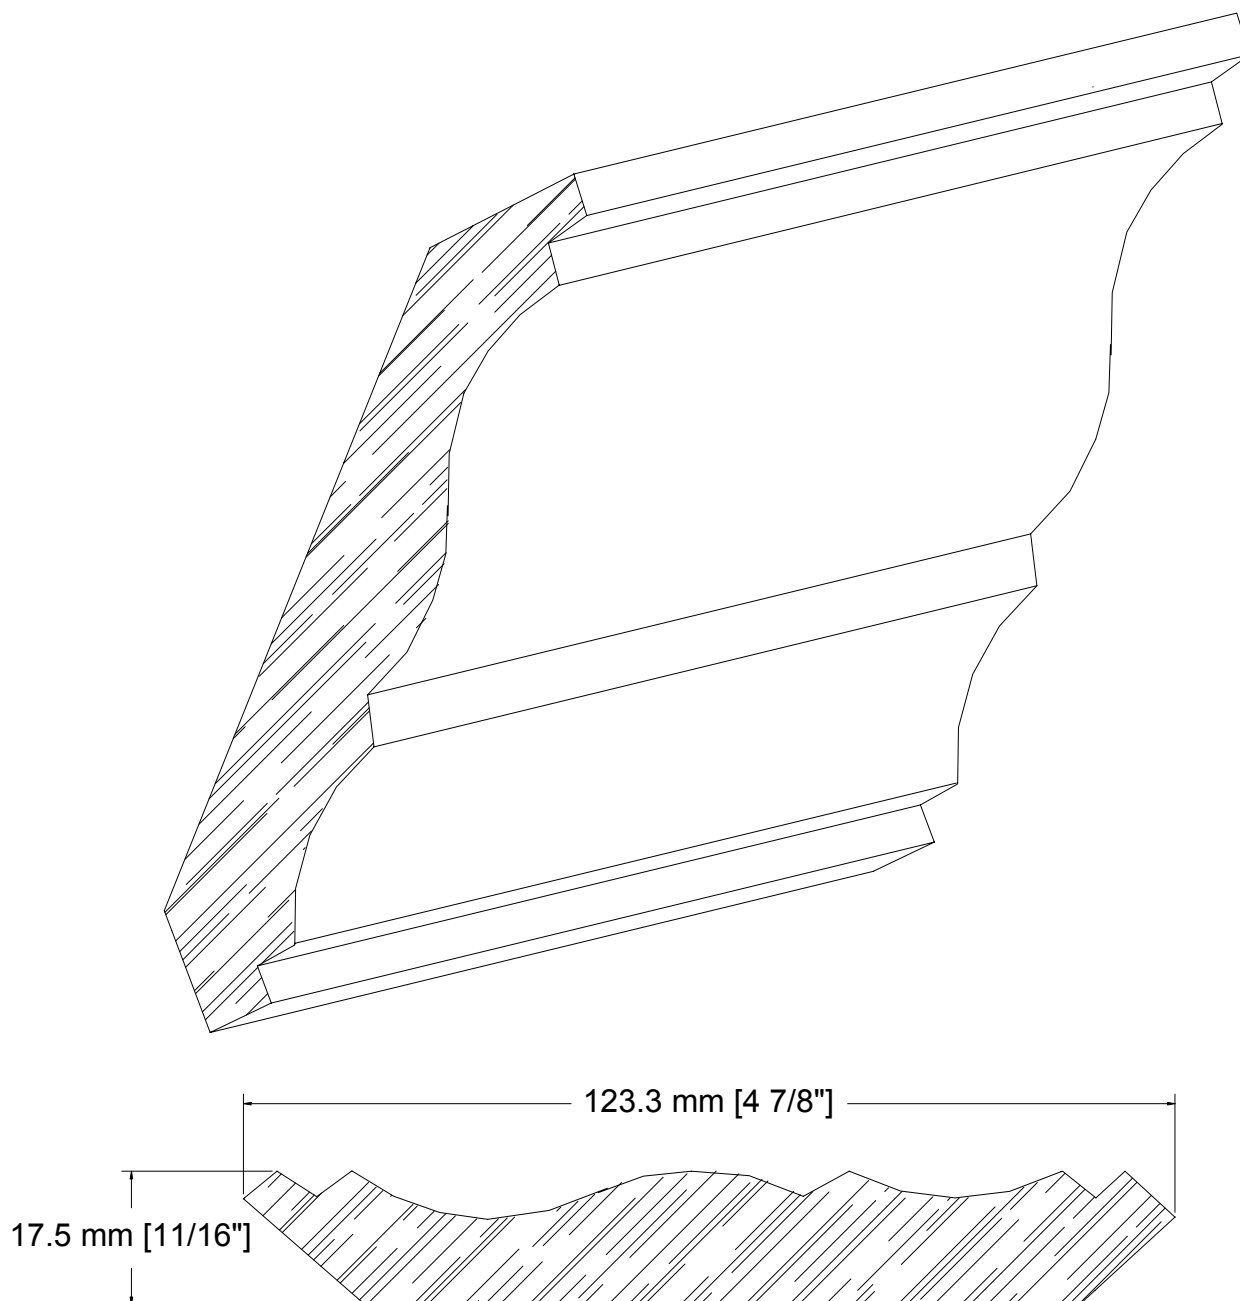

MENUISERIE DES PINS LTÉE

Détails techniques

O'gee L-64

USINE ET SIÈGE SOCIAL

3150, Chemin Royal, Notre-Dame des Pins
Beauce (Québec) G0M 1K0
Tél. : (418) 774-3324 · Fax : (418) 774-5530
Site web : www.mdpsins.qc.ca

SUCCURSALE LONGUEUIL

961, boulevard Guimond
Longueuil (Québec) J4G 2M7
Tél. : (450) 677-5211 · 1 (800) 361-5211
Fax : (450) 677-3946