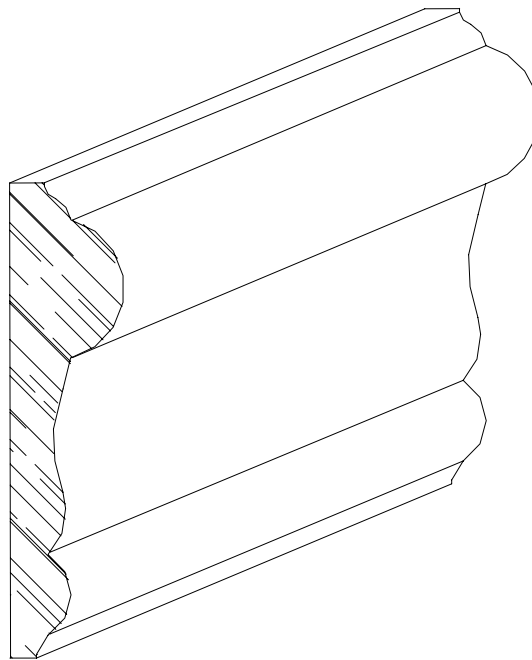

MENUISERIE DES PINS LTÉE

Détails techniques

Cimaise L-862

USINE ET SIÈGE SOCIAL

3150, Chemin Royal, Notre-Dame des Pins
Beauce (Québec) G0M 1K0
Tél. : (418) 774-3324 · Fax : (418) 774-5530
Site web : www.mdpsins.qc.ca