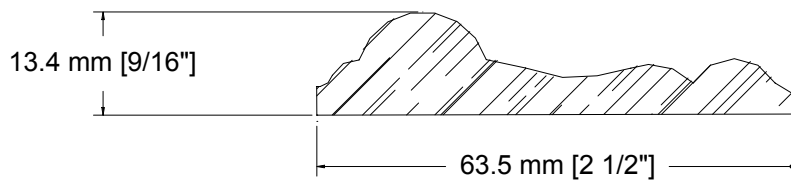

MENUISERIE DES PINS LTÉE

Détails techniques

Cimaise L-862

USINE ET SIÈGE SOCIAL

3150, Chemin Royal, Notre-Dame des Pins
Beauce (Québec) G0M 1K0
Tél. : (418) 774-3324 · Fax : (418) 774-5530
Site web : www.mdpsins.qc.ca

SUCCURSALE LONGUEUIL

961, boulevard Guimond
Longueuil (Québec) J4G 2M7
Tél. : (450) 677-5211 · 1 (800) 361-5211
Fax : (450) 677-3946