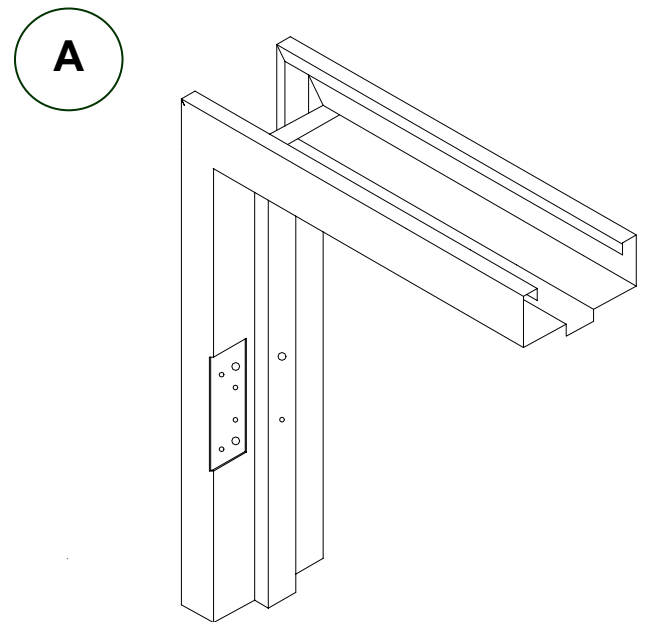

MENUISERIE DES PINS LTÉE

Détails techniques

Cadre d'acier soudé

USINE ET SIÈGE SOCIAL

3150, Chemin Royal, Notre-Dame des Pins
Beauce (Québec) G0M 1K0
Tél. : (418) 774-3324 · Fax : (418) 774-5530
Site web : www.mdpsins.qc.ca