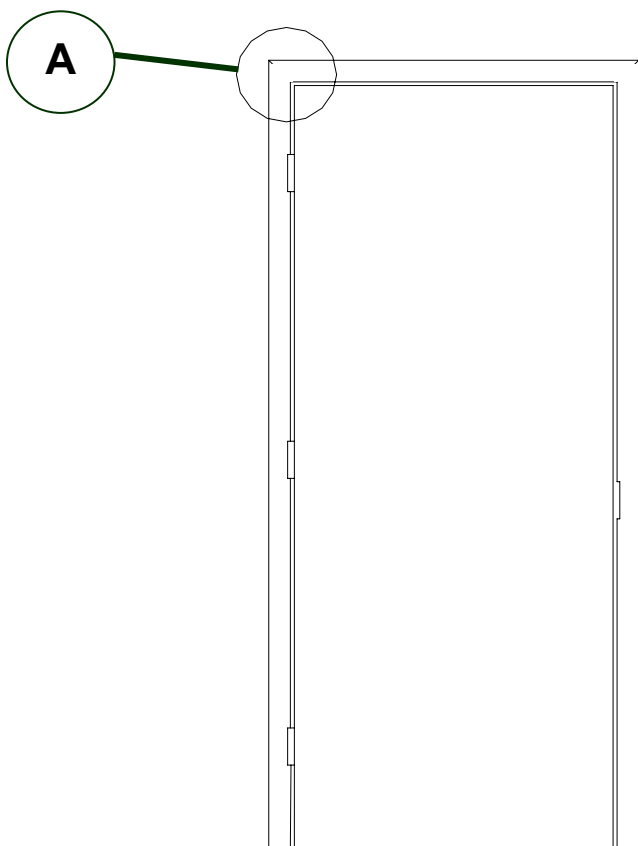

MENUISERIE DES PINS LTÉE

Détails techniques

Cadre d'acier soudé

USINE ET SIÈGE SOCIAL

3150, Chemin Royal, Notre-Dame des Pins
Beauce (Québec) G0M 1K0
Tél. : (418) 774-3324 · Fax : (418) 774-5530
Site web : www.mdpsins.qc.ca