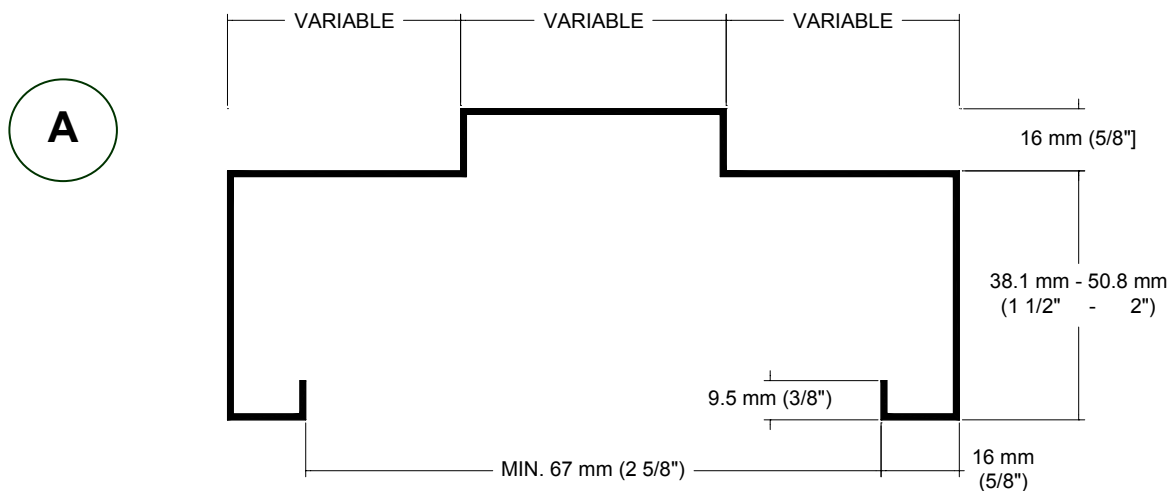

## Cadre d'acier standard

### Résistance au feu

- Cadre d'acier disponible en : 16 jauge ○
- 18 jauge ○
- 22 jauge ○

Jaugeage	<u>16</u>	<u>18</u>	<u>22</u>
20 Minutes	○	○	
1 Heure	○	○	
1 ½ Heure	○	○	