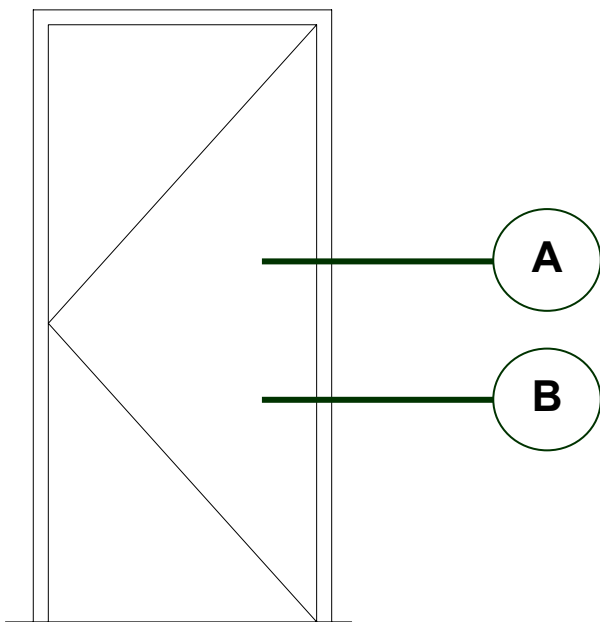

## Cadre d'acier standard

### Résistance au feu

- Cadre d'acier disponible en : 16 jauge ○
- 18 jauge ○
- 22 jauge ○

Jaugeage	<u>16</u>	<u>18</u>	<u>22</u>
20 Minutes	○	○	
1 Heure	○	○	
1 ½ Heure	○	○	