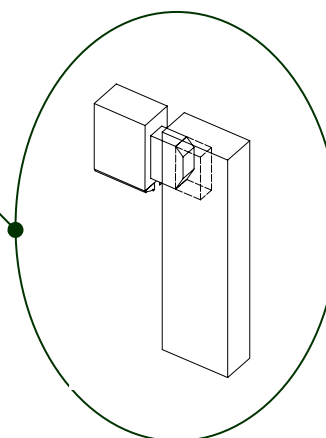

## MODÈLE #1202

Porte 1 3/4'' en bois massif lamellée

Porte en bois massif lamellée de 1 3/4'' (44.5.0 mm) d'épaisseur. Disponible dans divers essences

Traverse supérieure 1 3/4'' x 5'' (44.5.0 mm x 127.0 mm) assemblée à tenon et mortaise.

Battants et traverses de 1 3/4'' x 5'' (44.5 mm x 127.0 mm) lamellés et assemblés à tenons et mortaises.

Panneaux lamellés de 1 3/16'' (30.2 mm) d'épaisseur et profilés.

Moulure à vitre amovible sur le côté intérieur

Traverse inférieure 1 3/4'' x 9 1/2'' (44.5.0 mm x 241.3 mm) assemblée à tenon et mortaise.