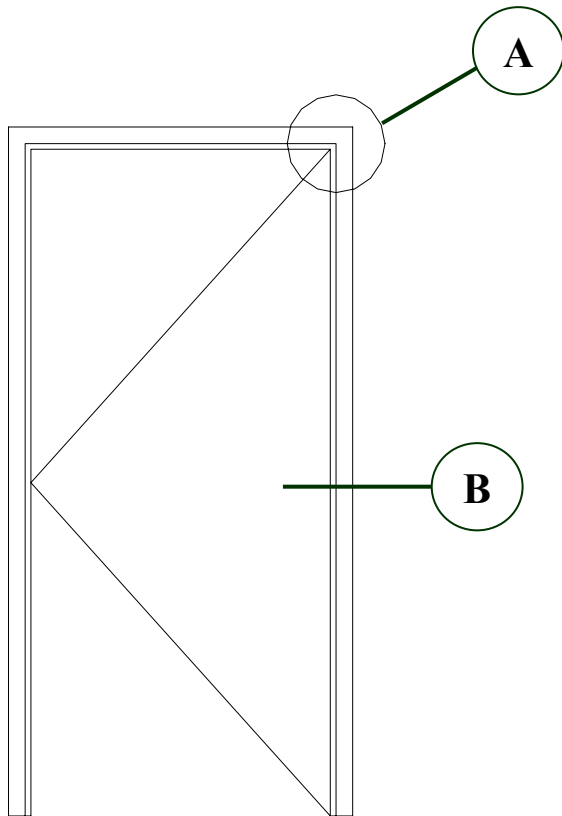

MENUISERIE DES PINS LTÉE

Détails techniques

Cadre en bois avec arrêt de porte pour porte 35 mm (1 3/8")

USINE ET SIÈGE SOCIAL

3150, Chemin Royal, Notre-Dame des Pins
Beauce (Québec) G0M 1K0
Tél. : (418) 774-3324 · Fax : (418) 774-5530
Site web : www.mdpsins.qc.ca