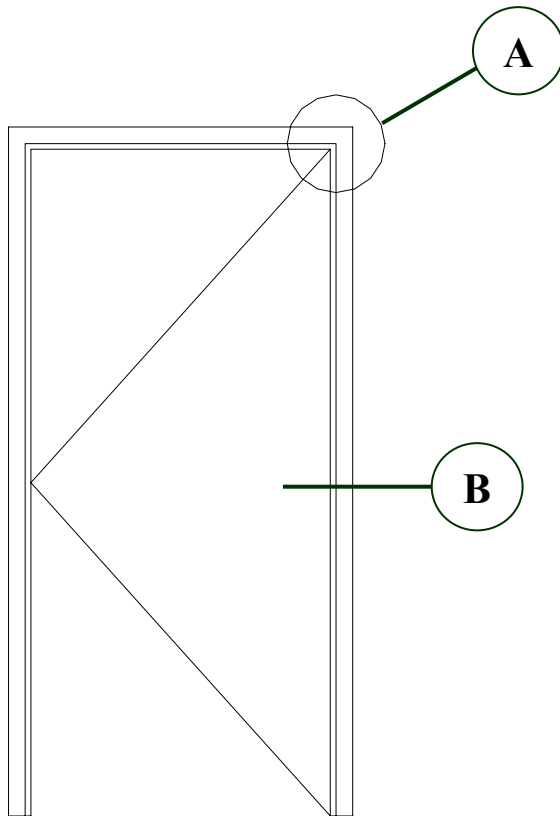

MENUISERIE DES PINS LTÉE

Détails techniques

Cadre en bois enfiguré pour porte 44 mm (1 3/4")

USINE ET SIÈGE SOCIAL

3150, Chemin Royal, Notre-Dame des Pins
Beauce (Québec) G0M 1K0
Tél. : (418) 774-3324 · Fax : (418) 774-5530
Site web : www.mdpsins.qc.ca