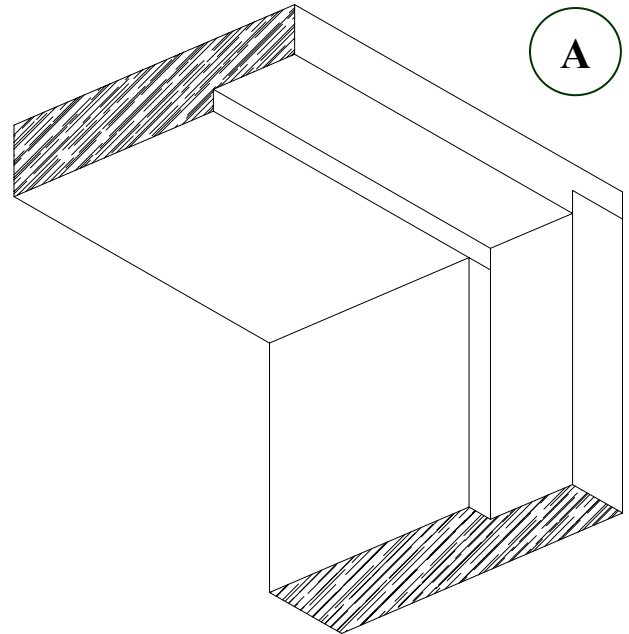

MENUISERIE DES PINS LTÉE

Détails techniques

Cadre en bois enfiguré pour porte 44 mm (1 3/4")

USINE ET SIÈGE SOCIAL

3150, Chemin Royal, Notre-Dame des Pins
Beauce (Québec) G0M 1K0
Tél. : (418) 774-3324 · Fax : (418) 774-5530
Site web : www.mdpsins.qc.ca