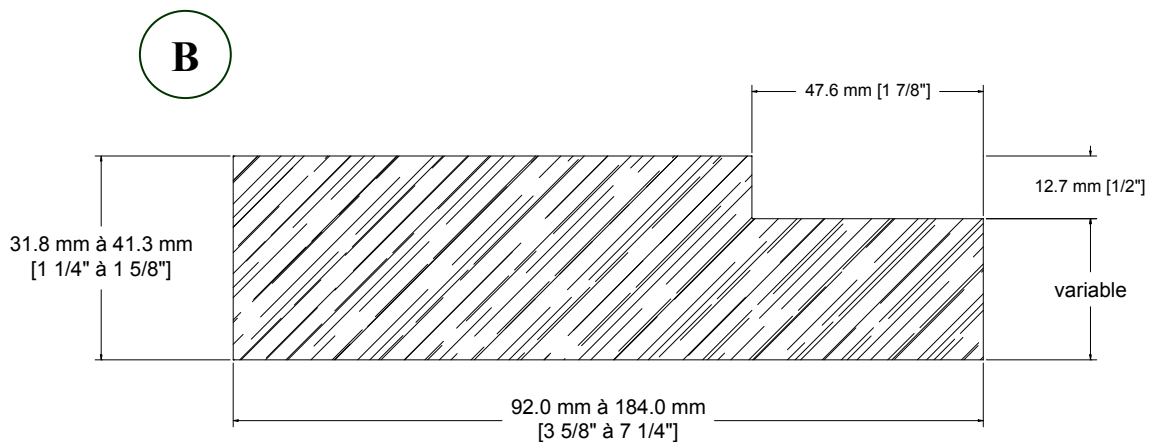

MENUISERIE DES PINS LTÉE

Détails techniques

Cadre en bois enfiguré pour porte 44 mm (1 3/4")

USINE ET SIÈGE SOCIAL

3150, Chemin Royal, Notre-Dame des Pins
Beauce (Québec) G0M 1K0
Tél. : (418) 774-3324 · Fax : (418) 774-5530
Site web : www.mdpsins.qc.ca