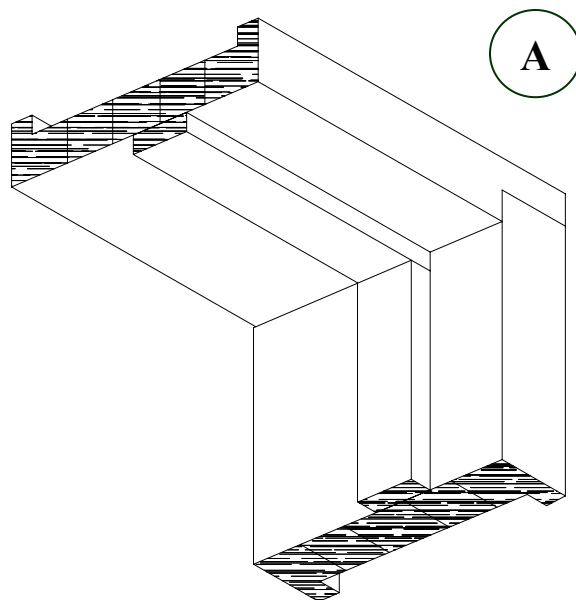

Cadre en bois lamellé à assemblage mécanique pour porte 44 mm (1 3/4")

USINE ET SIÈGE SOCIAL

3150, Chemin Royal, Notre-Dame des Pins
Beauce (Québec) G0M 1K0
Tél. : (418) 774-3324 · Fax : (418) 774-5530
Site web : www.mdpsins.qc.ca