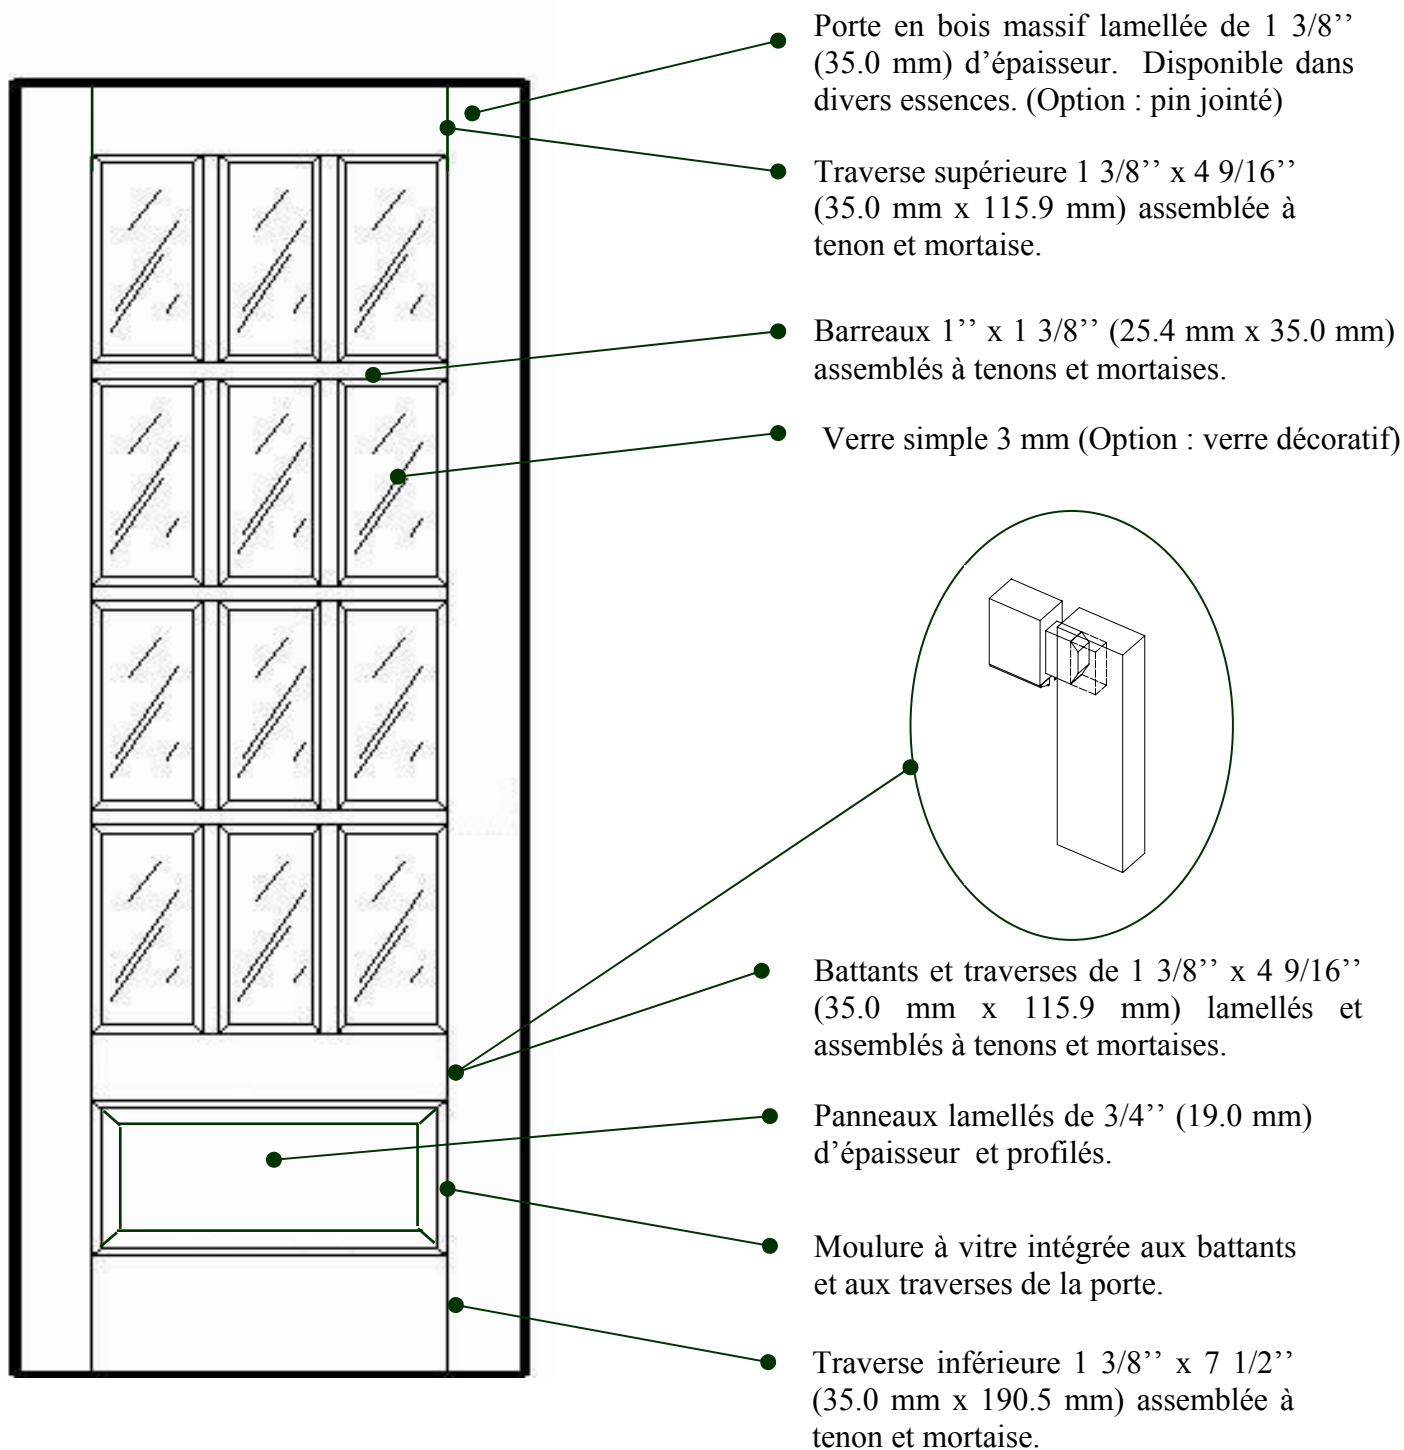

MODÈLE #1312

Porte 1 3/8'' en bois massif lamellée

USINE ET SIÈGE SOCIAL

3150, Chemin Royal, Notre-Dame des Pins
Beauce (Québec) G0M 1K0
Tél. : (418) 774-3324 · Fax : (418) 774-5530
Site web : www.mdpins.qc.ca