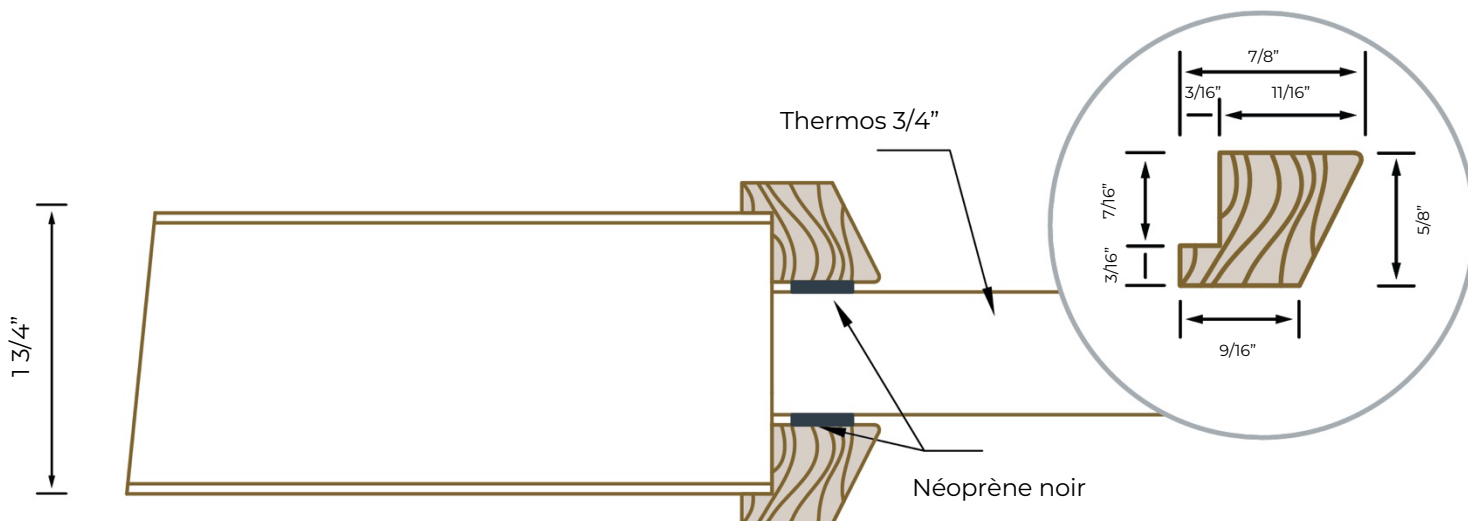

MODÈLE MOULURE DE BOIS

Verre thermos 19 mm (3/4")

K2292410

12/2022